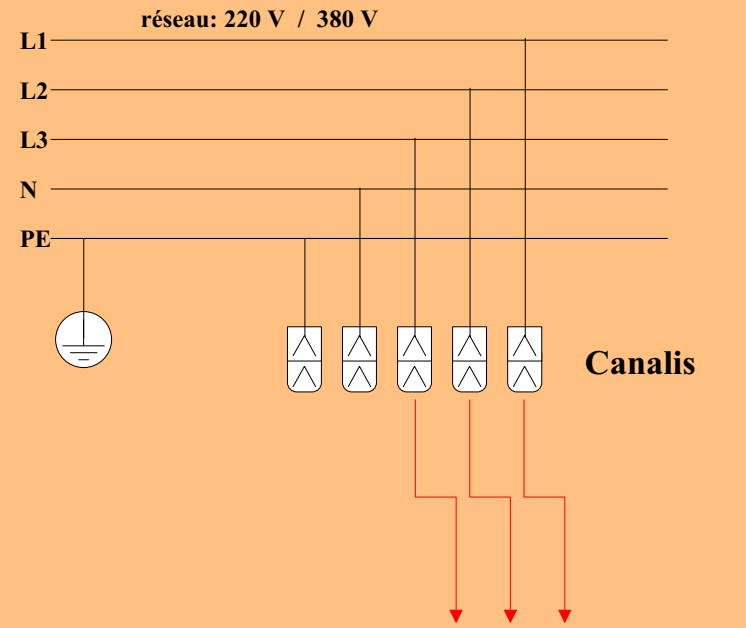

Consignation électrique

The image features the French phrase "Consignation électrique" in a bold, 3D, yellow-green font. The text is arranged in a curve across the frame. The background is a dark gray grid of lines that converge towards a central point at the top, creating a perspective effect. A bright white light flare emanates from the center of the text, casting a glow on the grid lines below.

**Un Système Automatisé de Production
peut être alimenté en énergie
de plusieurs endroits**

**Mettre une barrière
autour de la zone**

Informer: mettre des pancartes

Il faut donc consigner au plus près de l'intervention

Séparation des énergies

**vérifier la séparation
la partie concernée par l'intervention
ne doit pas être sous tension**

Condamner Mettre le ou les cadenas

SAP

Partie sous tension

2- Cadenas

Intervention

Ne pas laisser les fusibles à proximité