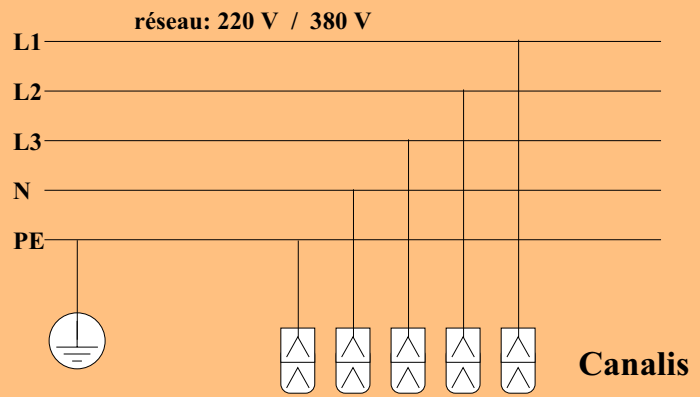

Consignation électrique

The image features the French phrase "Consignation électrique" in a bold, 3D, yellow-green font. The text is arranged in a curve across the frame. The background is a dark gray grid of lines that converge towards a central point at the top, creating a perspective effect. A bright white light flare emanates from the center of the text, casting a glow on the grid lines below.

**Un Système Automatisé de Production
peut être alimenté en énergie
de plusieurs endroits**

**Mettre une barrière
autour de la zone**

Informer: mettre des pancartes

Il faut donc consigner au plus près de l'intervention

Séparation des énergies

**vérifier la séparation
la partie concernée par l'intervention
ne doit pas être sous tension**

Condamner Mettre le ou les cadenas

SAP

Partie sous tension

2- Cadenas

Intervention

Ne pas laisser les fusibles à proximité