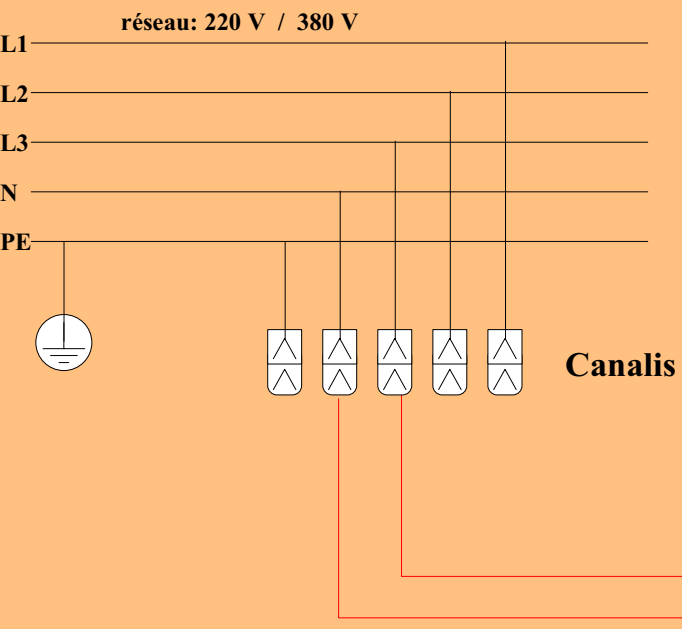

Consignation électrique

The image features the French phrase "Consignation électrique" in a bold, 3D, yellow-green font. The text is arranged in a curve across the frame. The background is a dark gray grid of lines that converge towards a central point at the top, creating a perspective effect. A bright white light flare emanates from the center of the text, casting a glow on the grid lines below.

**Un Système Automatisé de Production
peut être alimenté en énergie
de plusieurs endroits**

**Mettre une barrière
autour de la zone**

Informer: mettre des pancartes

Il faut donc consigner au plus près de l'intervention

Séparation des énergies

**vérifier la séparation
la partie concernée par l'intervention
ne doit pas être sous tension**

Condamner Mettre le ou les cadenas

SAP

Partie sous tension

2- Cadenas

Intervention

Ne pas laisser les fusibles à proximité