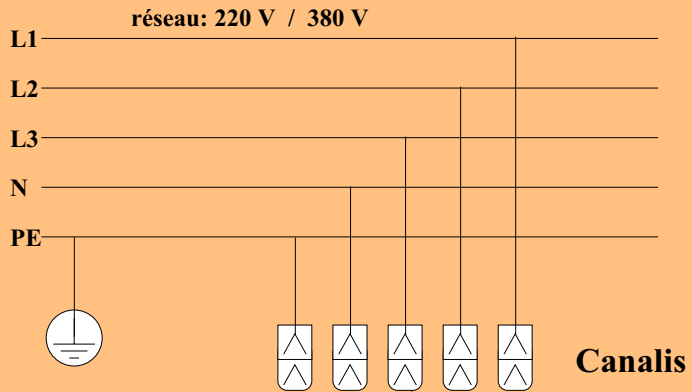

Consignation électrique

The image features the French phrase "Consignation électrique" in a bold, 3D, yellow-green font. The text is arranged in a curve across the frame. The background is a dark gray grid of lines that converge towards a central point at the top, creating a perspective effect. A bright white light flare emanates from the center of the text, casting a glow on the grid lines below.

**Un Système Automatisé de Production
peut être alimenté en énergie
de plusieurs endroits**

**Mettre une barrière
autour de la zone**

Informer: mettre des pancartes

Il faut donc consigner au plus près de l'intervention

Séparation des énergies

**vérifier la séparation
la partie concernée par l'intervention
ne doit pas être sous tension**

Condamner Mettre le ou les cadenas

SAP

Partie sous tension

2- Cadenas

Intervention

Ne pas laisser les fusibles à proximité