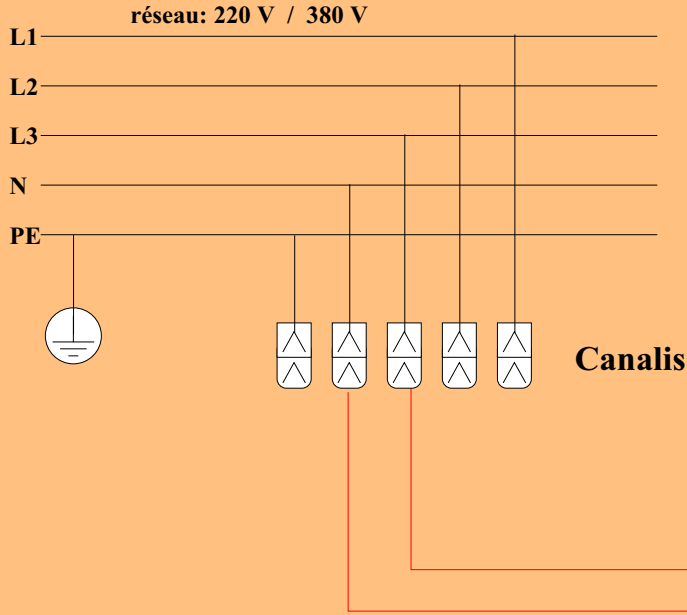

Consignation électrique

The image features the French phrase "Consignation électrique" in a bold, 3D, yellow-green font. The text is arranged in a curve across the frame. The background is a dark gray grid of lines that converge towards a central point at the top, creating a perspective effect. A bright white light flare emanates from the center of the text, casting a glow on the grid lines below.

**Un Système Automatisé de Production
peut être alimenté en énergie
de plusieurs endroits**

**Mettre une barrière
autour de la zone**

Informer: mettre des pancartes

Il faut donc consigner au plus près de l'intervention

Séparation des énergies

**vérifier la séparation
la partie concernée par l'intervention
ne doit pas être sous tension**

Condamner Mettre le ou les cadenas

SAP

Partie sous tension

2- Cadenas

Intervention

Ne pas laisser les fusibles à proximité