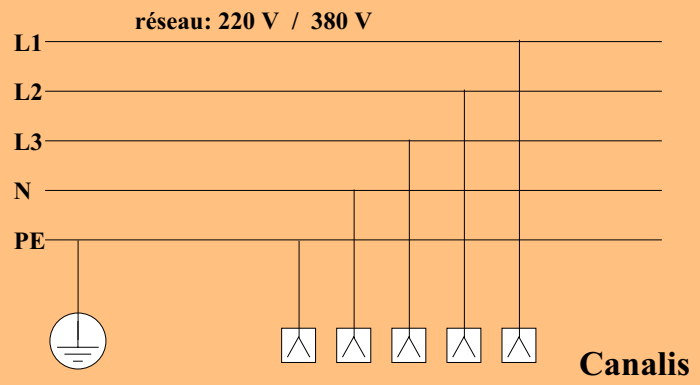

Consignation électrique

The image features the French phrase "Consignation électrique" in a bold, 3D, yellow-green font. The text is arranged in a curve across the frame. The background is a dark gray grid of lines that converge towards a central point at the top, creating a perspective effect. A bright white light flare emanates from the center of the text, casting a glow on the grid lines below.

**Un Système Automatisé de Production
peut être alimenté en énergie
de plusieurs endroits**

**Mettre une barrière
autour de la zone**

Informer: mettre des pancartes

Il faut donc consigner au plus près de l'intervention

Séparation des énergies

**vérifier la séparation
la partie concernée par l'intervention
ne doit pas être sous tension**

Condamner Mettre le ou les cadenas

SAP

Partie sous tension

2- Cadenas

Intervention

Ne pas laisser les fusibles à proximité