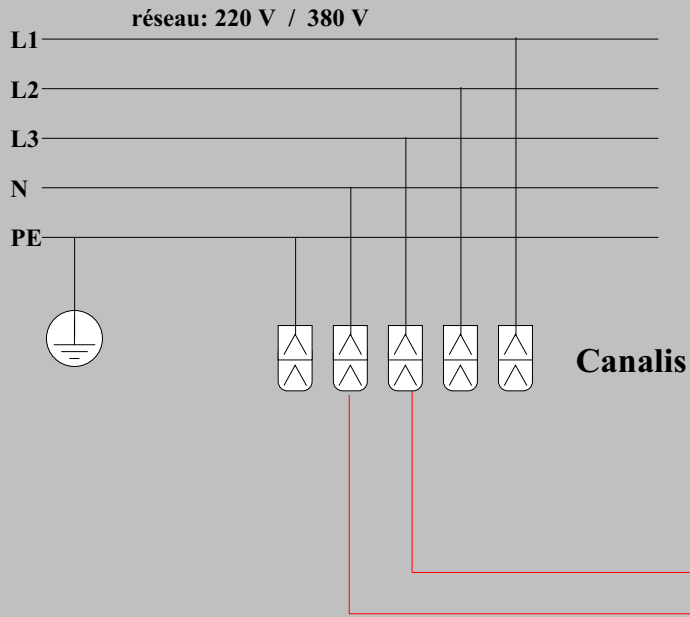

Consignation électrique

The image features the French phrase "Consignation électrique" in a bold, 3D, yellow-green font. The text is arranged in a curve across the frame. The background is a dark gray grid of lines that converge towards a central point at the top, creating a perspective effect. A bright white light flare emanates from the center of the text, casting a glow on the grid lines below.

**Un Système Automatisé de Production
peut être alimenté en énergie
de plusieurs endroits**

**Mettre une barrière
autour de la zone**

Informer: mettre des pancartes

Il faut donc consigner au plus près de l'intervention

Séparation des énergies

**vérifier la séparation
la partie concernée par l'intervention
ne doit pas être sous tension**

Condamner Mettre le ou les cadenas

SAP

Partie sous tension

2- Cadenas

Intervention

Ne pas laisser les fusibles à proximité