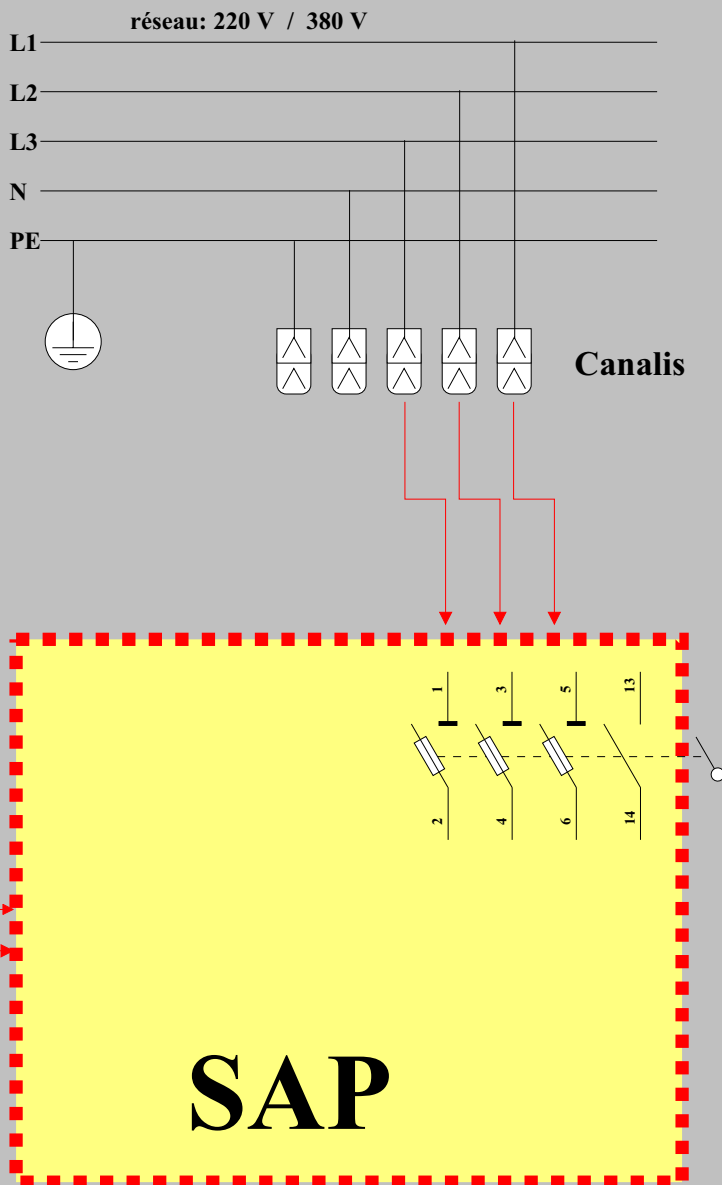

Consignation électrique

The image features the French phrase "Consignation électrique" in a bold, 3D, yellow-green font. The text is arranged in a curve across the frame. The background is a dark gray grid of lines that converge towards a central point at the top, creating a perspective effect. A bright white light flare emanates from the center of the text, casting a glow on the grid lines below.

**Un Système Automatisé de Production
peut être alimenté en énergie
de plusieurs endroits**

**Mettre une barrière
autour de la zone**

Informer: mettre des pancartes

Il faut donc consigner au plus près de l'intervention

Séparation des énergies

**vérifier la séparation
la partie concernée par l'intervention
ne doit pas être sous tension**

Condamner Mettre le ou les cadenas

SAP

Partie sous tension

2- Cadenas

Intervention

Ne pas laisser les fusibles à proximité